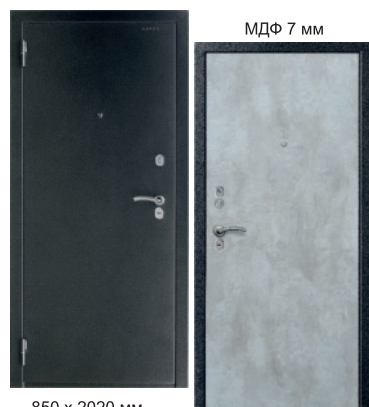

МДФ 7 мм

850 x 2020 мм
970 x 2050 мм

Гладкая
Дуб Беловежский

Антик Медь

МДФ 7 мм

850 x 2020 мм
970 x 2050 мм

Гладкая
Ночь Орвиетто

Антик Медь

ОПИСАНИЕ: ✓ серия: «Стандарт»

Производитель: Аргус-Волга ООО (Россия, г. Йошкар-Ола)

Сторона открывания: левая, правая

Описание:

- ГОСТ: 31173-2016
- Класс прочности: М4 (справочно М5 - высший)
- Звукоизоляция (снижение воздушного шума), 34 дБ: 1 класс (высший)

Отделка:

- Внутренняя панель, MDF 7 мм: Гладкая, финиш-пленка / Внутренняя панель, MDF 7 мм: Фрезерованная, ПВХ пленка
- Порошково-полимерное покрытие: Антик Серебро, Антик Медь

Полотно "П1" (сталь 1.5 мм):

- Толщина полотна: 60 мм (по металлу)
- Гнутосварное из х/к металла
- Система вертикальных и горизонтальных ребер жесткости
- Замковый карман
- Гнутая кромка (паз) с установленным уплотнителем
- Утепление / шумоизоляция: минеральная вата Кнауф

Коробка "К6" (сталь 1.5 мм):

- Толщина (глубина) коробки: 75 мм
- Закрытого типа, из цельногнутого стального профиля, с металлическими наличниками шириной 67 мм и порогом высотой 57 мм, включая гнутую кромку (паз)
- Гнутая кромка (паз) с установленным уплотнителем

Прочее:

- Петли каплевидные с подшипниками: 2 шт. повышенной прочности, пр-во Италия
- Противосъемы: 2 шт. с петлевой части полотна
- Уплотнение: 2 контура специального объемного уплотнителя, D - 14.5*13.5 мм на полотне, D - 11.5*11.5 мм на коробке
- Независимая задвижка: Евро
- Глазок: есть (стандарт)
- Ручка: Икса Алюминий
- Замок 1 сувальдный: Аргус 512 М, 3 класс
- Накладка на 1 замок: Аргус АН 21 / 21 ш
- Замок 2 цилиндрический: Аргус 501, 4 класс
- Накладка на 2 замок: Аргус АН 31 / 31
- Цилиндр: ключ-вертушок перфорированный, 35*35 мм (материал - латунь)
- Цвет фурнитуры: хром

Дополнительная информация / укомплектовано опциями: