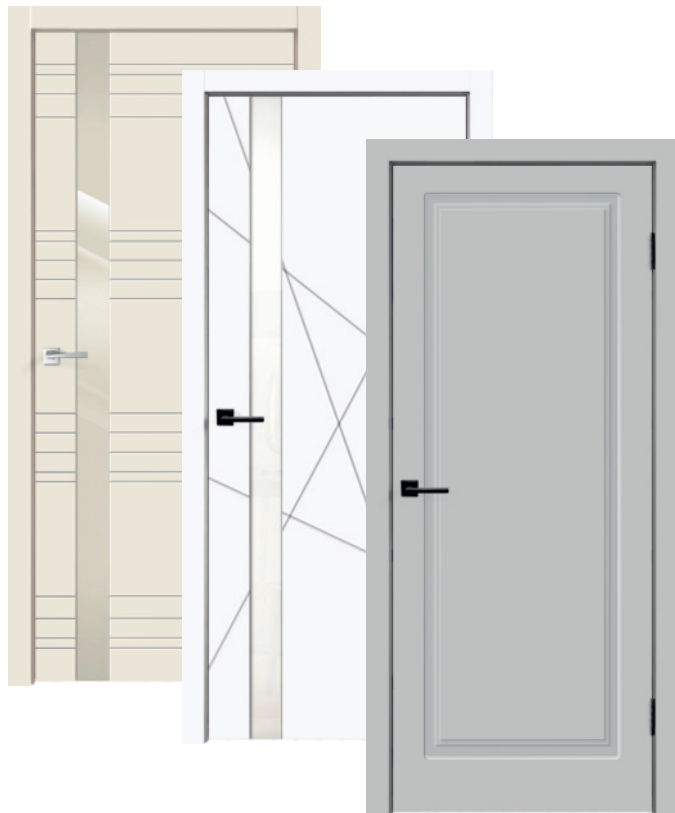

СКАНДИ NEO 3 2P
Слоновая Кость

СКАНДИ S
Светло-Серая

СКАНДИ S Z1
Светло-Серая, Светло-Серое

СКАНДИ NEO 3 4P
Светло-Серая

ОПИСАНИЕ:

Производитель: TM Velltoris, Россия
Размеры полотна: 600, 700, 800, 900 x 2000 мм
Толщина полотна: 40 мм