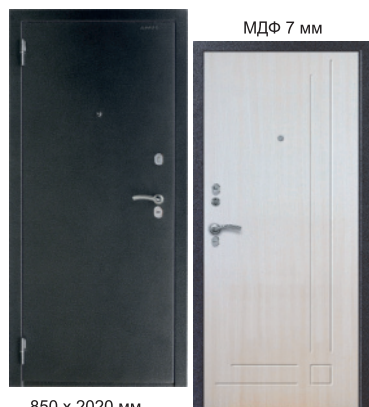

МДФ 7 мм

850 x 2020 мм
970 x 2050 мм

Гладкая
Дуб Беловежский

Антик Медь

МДФ 7 мм

850 x 2020 мм
970 x 2050 мм

Гладкая
Ночь Орвиетто

Антик Медь

ОПИСАНИЕ: ✓ серия: «Стандарт»

Производитель: Аргус-Волга ООО (Россия, г. Йошкар-Ола)

Сторона открывания: левая, правая

Описание:

- ГОСТ: 31173-2016
- Класс прочности: М4 (справочно М5 - высший)
- Звукоизоляция (снижение воздушного шума), 34 дБ: 1 класс (высший)

Отделка:

- Внутренняя панель, MDF 7 мм: Гладкая, финиш-пленка / Внутренняя панель, MDF 7 мм: Фрезерованная, ПВХ пленка
- Порошково-полимерное покрытие: Антик Серебро, Антик Медь

Полотно "П1" (сталь 1.5 мм):

- Толщина полотна: 60 мм (по металлу)
- Гнутосварное из х/к металла
- Система вертикальных и горизонтальных ребер жесткости
- Замковый карман
- Гнутая кромка (паз) с установленным уплотнителем
- Утепление / шумоизоляция: минеральная вата Кнауф

Коробка "К6" (сталь 1.5 мм):

- Толщина (глубина) коробки: 75 мм
- Закрытого типа, из цельногнутого стального профиля, с металлическими наличниками шириной 67 мм и порогом высотой 57 мм, включая гнутую кромку (паз)
- Гнутая кромка (паз) с установленным уплотнителем

Прочее:

- Петли каплевидные с подшипниками: 2 шт. повышенной прочности, пр-во Италия
- Противосъемы: 2 шт. с петлевой части полотна
- Уплотнение: 2 контура специального объемного уплотнителя, D - 14.5*13.5 мм на полотне, D - 11.5*11.5 мм на коробке
- Независимая задвижка: Евро
- Глазок: есть (стандарт)
- Ручка: Икса Алюминий
- Замок 1 сувальдный: Аргус 512 М, 3 класс
- Накладка на 1 замок: Аргус АН 21 / 21 ш
- Замок 2 цилиндрический: Аргус 501, 4 класс
- Накладка на 2 замок: Аргус АН 31 / 31
- Цилиндр: ключ-вертушок перфорированный, 35*35 мм (материал - латунь)
- Цвет фурнитуры: хром

Дополнительная информация / укомплектовано опциями: