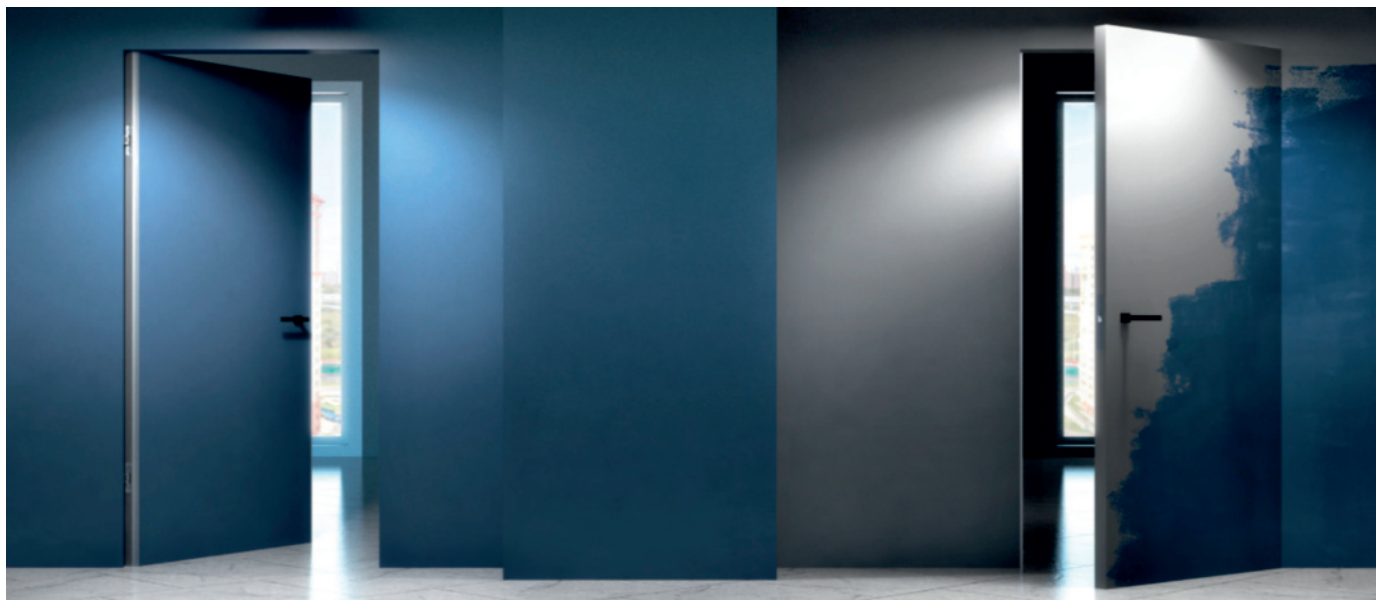

ДОБОРНАЯ
ДОСКА

МДФ, эмаль
2150 x 150 мм

ПРАВИЛА КОМПЛЕКТАЦИИ.

Схемы открывания

Двери серии INVISIBLE (скрытые) бывают: ПРЯМОГО (наружу) и ОБРАТНОГО (внутри) открывания.

При входе в помещение:

двери ПРЯМОГО открывания - открываются «на себя», ОБРАТНОГО - открываются «от себя».