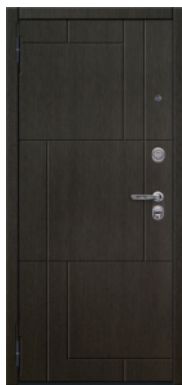

850 x 2020 мм
Пандора
Венге Тиснёный