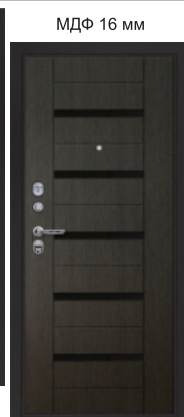

Антик Серебро Лак

Белфаст
Дуб Молочный,
Белое стекло

850 x 2020 мм

МДФ 16 мм

Антик Серебро Лак

Белфаст
Дуб Филадельфия Грей,
Белое стекло

850 x 2020 мм

МДФ 16 мм