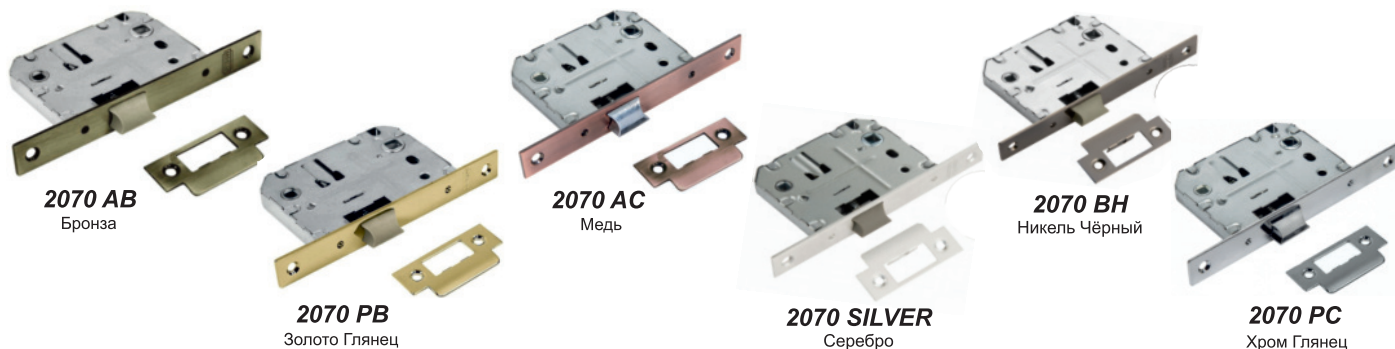

ФУРНИТУРА | для межкомнатных дверей

ЗАМОК сантехнический

ЗАМОК сантехнический магнитный