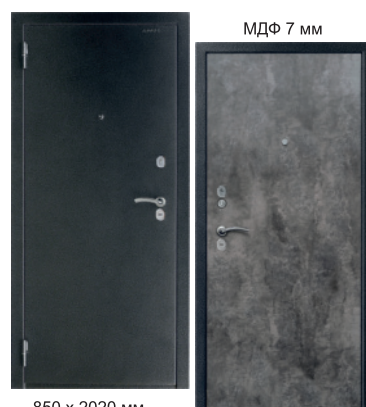

МДФ 7 мм

850 x 2020 мм
970 x 2050 мм

Гладкая
Цемент Светлый

Антик Серебро

МДФ 7 мм

850 x 2020 мм
970 x 2050 мм

Гладкая
Цемент Тёмный

Антик Серебро