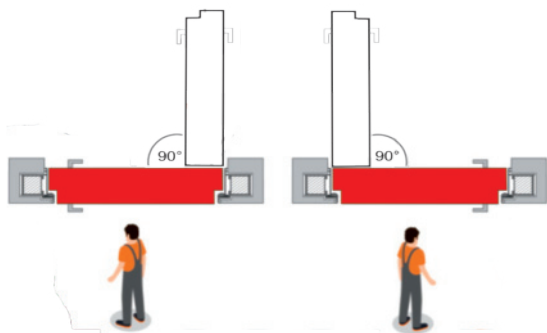

ОБРАТНОЕ открывание ЛЕВОЕ

При открывании «от себя» петли справа, замок слева.

Необходимо выбрать короб с маркировкой L и полотно с маркировкой L.

ОБРАТНОЕ открывание ПРАВОЕ

При открывании «от себя» петли слева, замок справа.

Необходимо выбрать короб с маркировкой R и полотно с маркировкой R.

ОПИСАНИЕ:

Производитель: TM Veldoris, Россия

Полотно INVISIBLE грунтованное (под отделку):

Размеры полотна: 600, 700, 800, 900 x 2000 мм
Толщина полотна: 40 мм / 59 мм (без притвора / с притвором)
Исполнение полотна: Глухое
Сторона открывания полотна:
Глухое (без притвора) 40 мм - универсальная L,R (левая, правая)
Глухое (с притвором) 59 мм - L (левая), R (правая)
Конструкция: щитовая
Материал: плита МДФ, ДСП
Заполнение: сотовое (гофрокартон)
Покрытие: грунтованное (под отделку: оклейку обоями, декоративную штукатурку и т.д.)
Кромка:
ABS пластик с 4-х сторон
Замок врезанный:
• Morelli M1895 SN (никель матовый), магнитный
Применение: межкомнатная дверь без запираения; сантехнический узел
Фрезеровка:
под скрытые петли Kubika K6360/38 (2 шт.)
Маркировка полотна:
Глухое (без притвора) 40 мм - универсальная L,R (левая, правая)
Глухое (с притвором) 59 мм - L (левая), R (правая)

Коробка INVISIBLE алюминиевая, с уплотнителем:

Размеры коробки: 675, 775, 875, 975 x 2053 мм
Сторона открывания коробки: Левая / Правая
Материал: замкнутый алюминиевый профиль с наполнением МДФ
Комплект коробки: 2 вертикальные стойки; горизонтальная перекладина в размер двери, с резкой под 45 градусов
Фрезеровка:
под скрытые петли Kubika K6360/38 (2 шт.)
под ответную планку замка Morelli M1895 SN
Упаковка короба в комплекте с фурнитурой:
петли Kubika K6360/38 (2 шт.)
ответная планка замка Morelli M1895 SN
Маркировка коробки:
L (левая) / R (правая) - в зависимости от стороны открывания