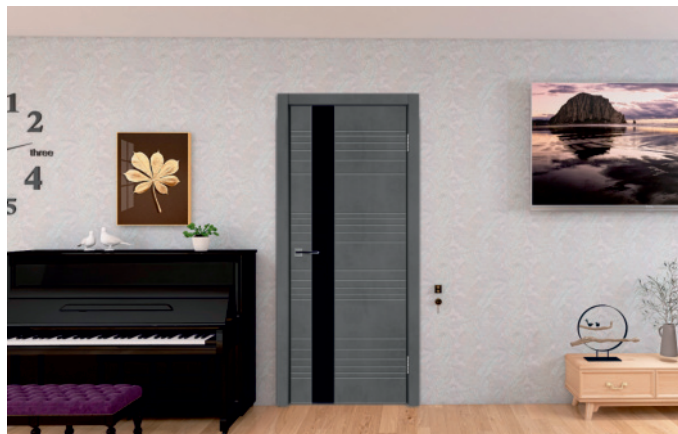

ГЕОМЕТРИЯ
Муар Тёмный

НОВА-1
Муар Тёмный

НОВА-2
Муар Тёмный

ВОЛЬТА
Муар Тёмный

ОПИСАНИЕ:

Производитель: Россия
 Размеры полотна: 600, 700, 800, 900 x 2000 мм
 Толщина полотна: 38 мм

Конструкция: щитовая
 Материал: брус сосны, плита МДФ 6 мм
 Покрытие: экошпон, PVC пленка
 Заполнение: брус сосны, МДФ
 Кромка: ABS пластик - чёрная