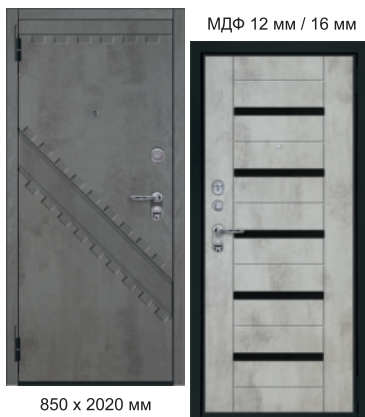

Челси
Бетон Светлый,
Чёрное стекло

850 x 2020 мм
Аран
Бетон Тёмный