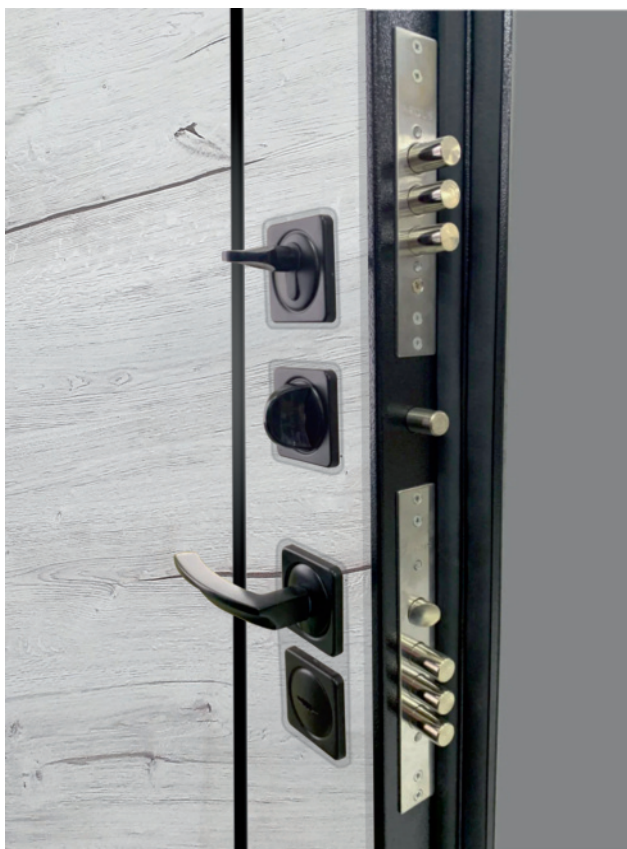

ОПИСАНИЕ: ✓ серия: «ТТ-ХЛ», Black line

Производитель: Аргус-Волга ООО (Россия, г. Йошкар-Ола)

Торговая марка: ТМ Тёплый Толстяк

Сторона открывания: левая, правая

Описание:

- ГОСТ: 31173-2016
- Класс прочности: М4 (справочно М5 - высший)
- Звукоизоляция (снижение воздушного шума): 36 дБ: 1 класс (высший)

Отделка:

- Внутренняя панель, МДФ 16 мм
- Лазерная внешняя накладка на дверь: "Альтаир", Букле Чёрный, покраска - в цвет двери, основание - нержавеющая сталь
- Порошково-полимерное покрытие: Букле Чёрный

Полотно «П18» (сталь 1.5 мм):

- Толщина полотна: 90 мм (с учетом толщины панели) / 80 мм (по металлу)
- Гнутосварное из х/к металла
- Система вертикальных и горизонтальных ребер жесткости
- Замковый карман
- Гнутая кромка (паз) с установленным уплотнителем
- Утепление / шумоизоляция: Минеральная плита KNAUF
- Шумоизоляция дополнительная: слой Изолона

Коробка «К63» (сталь 1.5 мм):

- Толщина (глубина) коробки: 94.2 мм
- Закрытого типа, из цельногнутого стального профиля, с металлическими наличниками шириной 67 мм и порогом высотой 57 мм, включая гнутую кромку (паз)
- Гнутая кромка (паз) с установленным уплотнителем
- Утепление / шумоизоляция дополнительная: Минеральная вата KNAUF

Прочее:

- Петли каплевидные с подшипниками: 2 шт. повышенной прочности, пр-во Италия
- Противосъемы конусообразные: 2 шт. с петлевой части полотна
- Уплотнение: 2 контура специального объемного уплотнителя, D - 15*14 мм на полотне и коробке
- Независимая задвижка: Крит, квадратная
- Глазок: есть
- Ручка: Крит, квадратная
- Замок 1 сувальдный: Аргус 512 М, 3 класс
- Накладка на 1 замок: Крит 21 / 21 ш, квадратная
- Замок 2 цилиндрический: Аргус 501, 4 класс - высший
- Броненакладка на 2 замок: Крит 26, квадратная
- Цилиндр: ключ - вертушок перфорированный, 50*50 мм (материал - латунь)
- Цвет фурнитуры: чёрный

Дополнительная информация / укомплектовано опциями:

- Регулятор притвора (эксцентрик)
- Овальные ригельные заглушки под ригеля замков
- Заглушка под независимую задвижку
- Фрезеровка на панели под броненакладки и фурнитуру
- Крепление: через монтажные пластины
- Внутренняя панель съемная (возможность замены)
- Упаковка: гофрокартон, пенопласт
- Паспорт, гарантийный талон завода-изготовителя

Вес: 90 - 100 кг (ориентировочный)