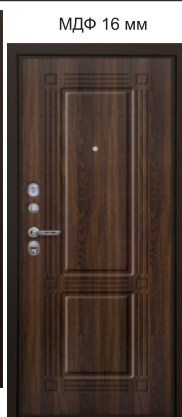

Муар Чёрный с блестящими

Торонто
Дуб Сонома Светлый,
Чёрное стекло

850 x 2020 мм

МДФ 16 мм

Триумф
Белый Ясень

Антик Серебро Лак

850 x 2020 мм

МДФ 16 мм