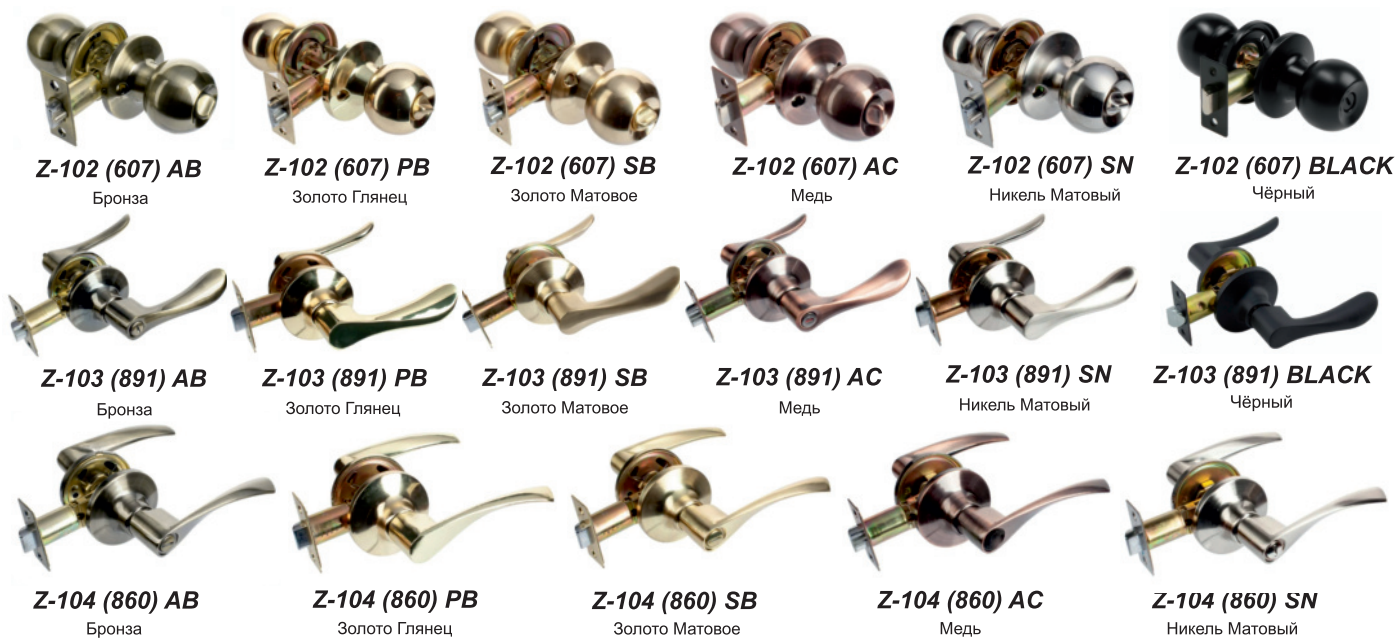

КЛЮЧ-ВЕРТУШОК, 5 КЛЮЧЕЙ

ФУРНИТУРА | для межкомнатных дверей

ПЕТЛИ без врезки (100 x 75 x 2.5 мм), комплект 2 шт.

ПЕТЛЯ врезная, для скрытого монтажа (115*23 мм)

Ограничитель дверной

РУЧКИ - ЗАЩЁЛКИ

Варианты комплектации ручек - защелок:

РУЧКИ для раздвижных дверей (купе)

Ролики с подшипниками качения (2 шт.)

Ограничитель хода (2 шт.)

Верхняя направляющая (2 метра)

Крепеж

Нижняя втулка

Материал:

направляющая: алюминий
ролики: нейлон