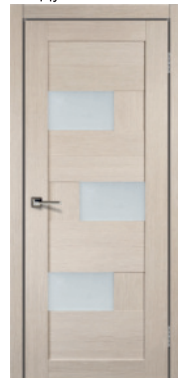

МАРК 3/4
Дуб Беленый