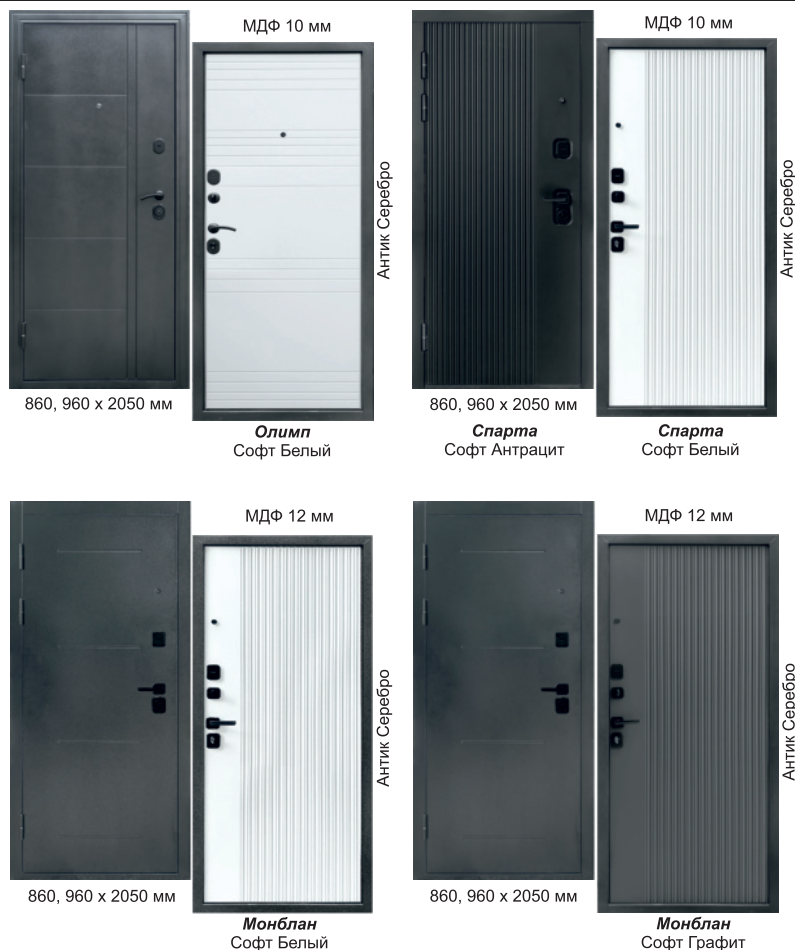

Характеристика	Олимп	Монблан	Спарта
Толщина стали коробка / полотно, мм	1,2 / 1,2	1,5 / 1,5	1,5 / 1,5
Толщина полотна по металлу / включая панель, мм	75 / 82	92 / 98	90 / 105
Утепление / шумоизоляция полотна	базальтовая плита	базальтовая плита	базальтовая плита
Толщина (глубина) коробки, мм	80	100	100
Ширина наличников коробки, мм	80	80	80
Высота коробки, включая четверть, мм	85	70	70
Петли с подшипниками, шт.	2	3	3
Контуров уплотнения, шт.	3	3	3
Независимая задвижка, +/-	+	+	+
Глазок, +/-	+	+	+
Ручка раздельная / на планке	раздельная	раздельная	раздельная
Замок цилиндрический, +/-	+	+	+
Накладка / Броненакладка на цилиндрический замок, Н / Б	Н / Б	Н / Б	Н / Б
Цилиндр, ключ - ключ / ключ - вертушок	кл - верт	кл - верт	кл - верт
Замок сувальдный, +/-	+	+	+
Накладка / Броненакладка на сувальдный, Н / Б	Н / Б	Н / Б	Н / Б
Противосъёмы, шт.		3	3
Цвет фурнитуры	чёрный	чёрный	чёрный
Анкера, шт.	-	-	-
Заглушки под анкера, шт.	-	-	-
Заглушки под ригеля замков, противосъёмы, задвижку, +/-	+	+	+
Вес двери, ориентировочный, кг	56 - 60	63 - 68	80 - 85