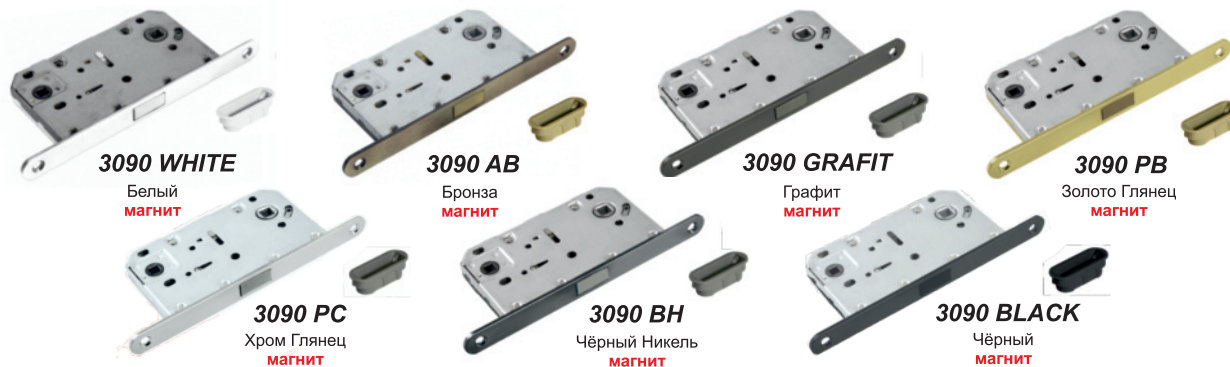

ЗАМОК под цилиндр