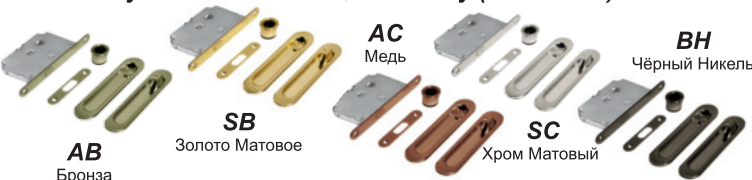

РУЧКИ для раздвижных дверей (купе)

Ролики с подшипниками качения (2 шт.)

Ограничитель хода (2 шт.)

Верхняя направляющая (2 метра)

Крепеж

Нижняя втулка

Материал:

направляющая: алюминий
ролики: нейлон

Дополнительно:
нижняя направляющая, 1 метр

Ручка - купе, без запираения (1 шт.)

Ручка - купе, с запираением с/у (комплект)

Арка «Портал Люкс»

ОПИСАНИЕ:

Производитель: ТМ Лесма, Россия

Размеры:

Ширина наличника: 90 мм
 Высота стоек: 2100 мм
 Толщина стены: 190 мм
 Ширина проёма: 1000 мм