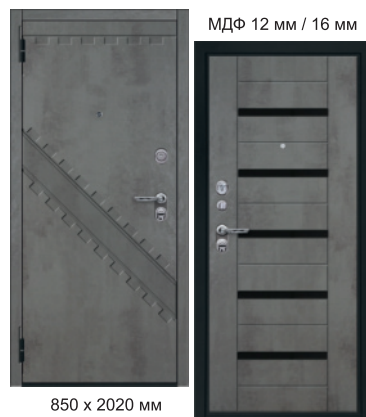

Челси
Бетон Тёмный,
Чёрное стекло

850 x 2020 мм
Аран
Бетон Тёмный