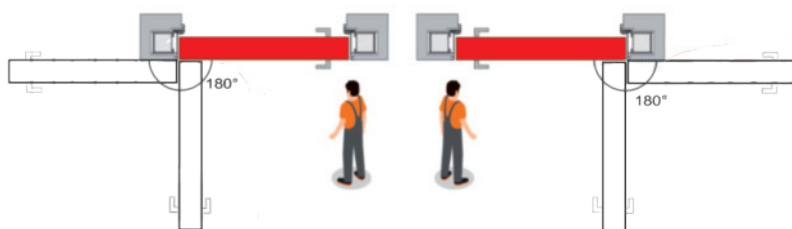

ДОБОРНАЯ
ДОСКА

МДФ, эмаль
2150 x 150 мм

ПРАВИЛА КОМПЛЕКТАЦИИ.

Схемы открывания

Двери серии INVISIBLE (скрытые) бывают: ПРЯМОГО (наружу) и ОБРАТНОГО (внутри) открывания.

При входе в помещение:

двери ПРЯМОГО открывания - открываются «на себя», ОБРАТНОГО - открываются «от себя».